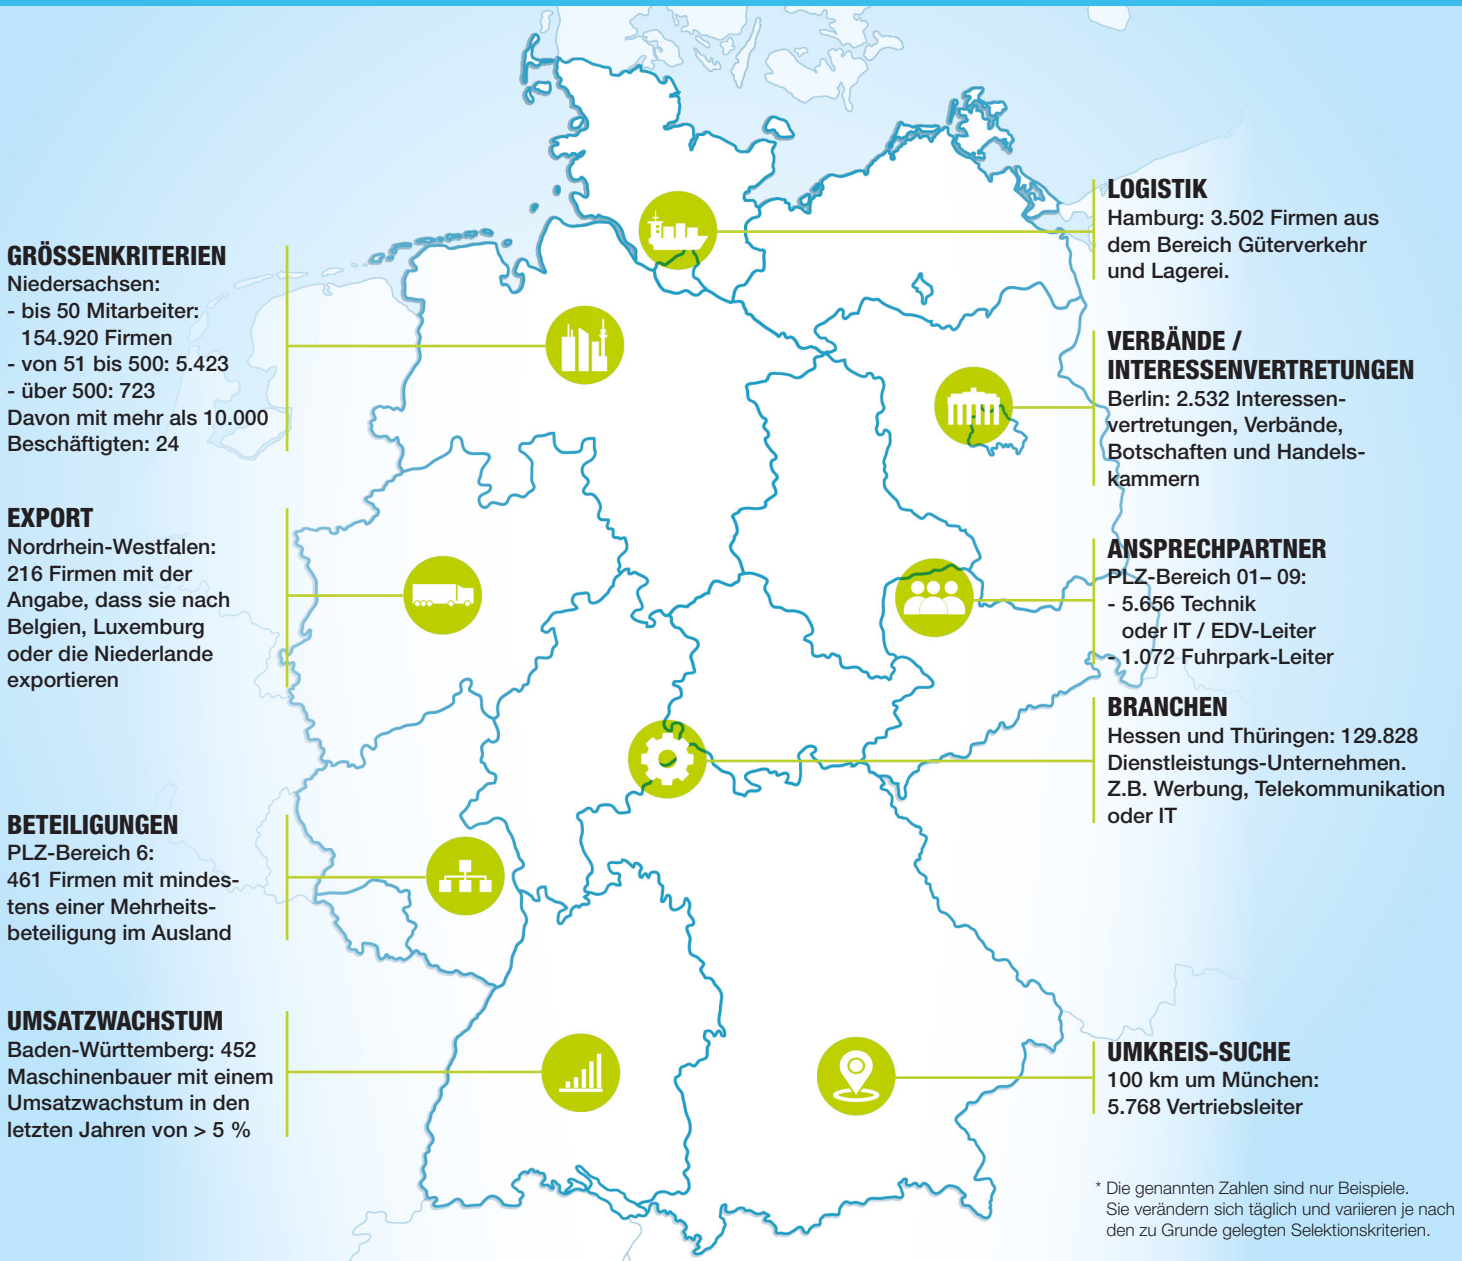

BEISPIELE MÖGLICHER ZIELGRUPPEN-SELEKTIONEN IN DEUTSCHLAND*

Auf Basis der Bisnode Firmendatenbank

SIE KÖNNEN IHRE ZIELGRUPPEN AUCH INTERNATIONAL AUSWÄHLEN

Weltweit aus über 250 Mio. Unternehmen.

Europaweit erhalten Sie Ansprechpartner und Kennzahlen zu 100 Mio. Firmen.

In Österreich und der Schweiz jeweils aus den 500.000 größten Firmen.